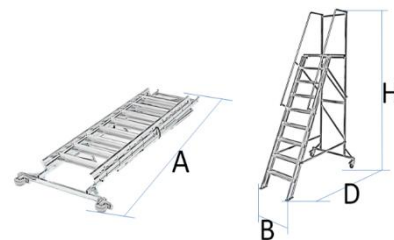

# TRAPPA MED SKYDDSRÄCKE

## 240

- Trappa med stomme i förzinkat stål.
- Steg med djupet 110 mm i räfflad aluminium.
- Plattform med måttet 500x600 mm i räfflad aluminium.
- Smidig montering med endast fyra bultar.
- Två låsbara hjul

### Mått i meter

| Art.nr  | Antal steg | Höjd plattform | H    | D    | B       | A    | Vikt, kg | EAN           |
|---------|------------|----------------|------|------|---------|------|----------|---------------|
| 240-120 | 6          | 1,2            | 1,90 | 1,17 | 0,5/0,9 | 1,95 | 25       | 7393002401207 |
| 240-160 | 8          | 1,6            | 2,23 | 1,36 | 0,5/0,9 | 2,35 | 30       | 7393002401603 |
| 240-180 | 9          | 1,8            | 2,46 | 1,44 | 0,5/0,9 | 2,55 | 32       | 7393002401801 |
| 240-200 | 10         | 2,0            | 2,69 | 1,54 | 0,5/0,9 | 2,75 | 33       | 7393002402006 |
| 240-240 | 12         | 2,4            | 3,10 | 1,72 | 0,5/0,9 | 3,15 | 40       | 7393002402402 |
| 240-300 | 15         | 3,0            | 3,70 | 2,00 | 0,5/0,9 | 3,75 | 46       | 7393002403003 |